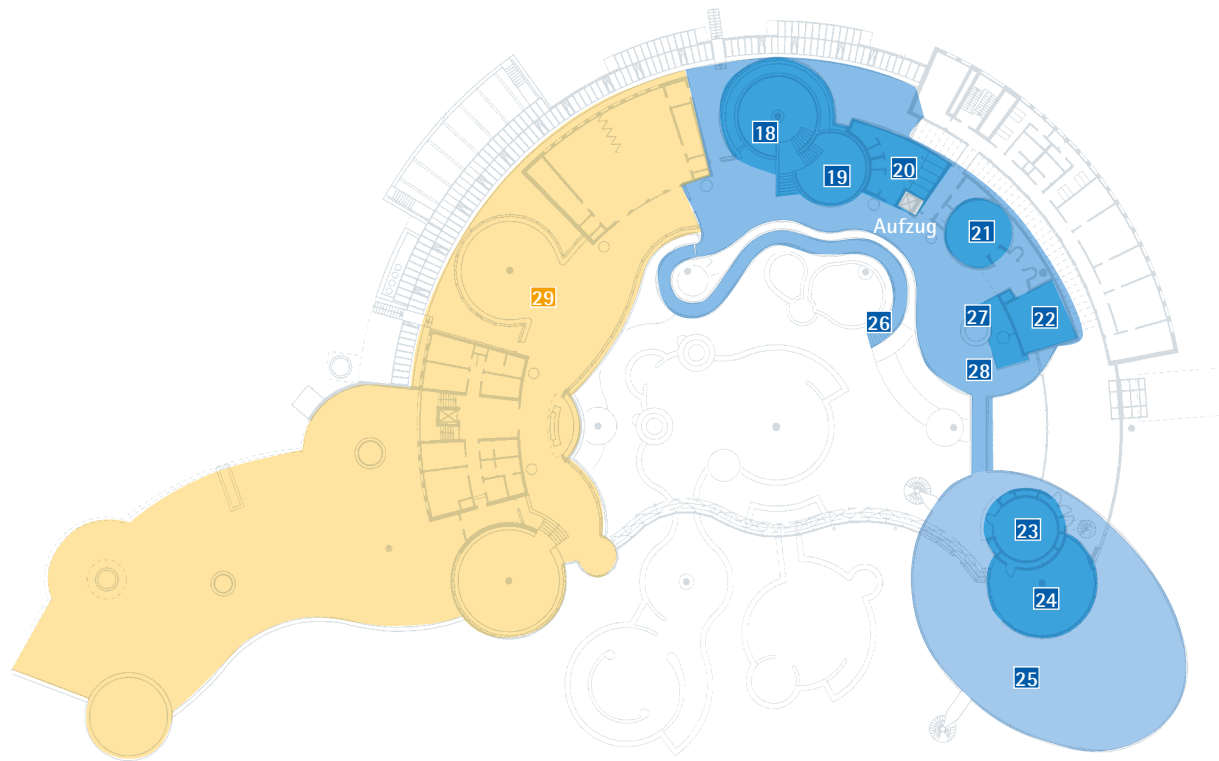

Außen

- 16** Außenbecken: 32–34 °C, Strömungskanal und Wasserfall
- 17** Warm-Außenbecken: 35 °C, viele Sprudelattraktionen und Wasserfall
- 8** WellnessPavillon mit Hamam, Kaiserbad und Massageräumen

SaunaPark mit Garten

Außen

- 14** Kaltbewegungsbecken: 22–25 °C (je nach Jahreszeit)
- 15** Erdsauna (Ruhesauna): 85–90 °C
- 16** Panoramasauna: 70–75 °C
- 17** Loftsauna: 80–85 °C
- 18** Gartensauna: 85 °C

11

8

12

Galerie

Galerie