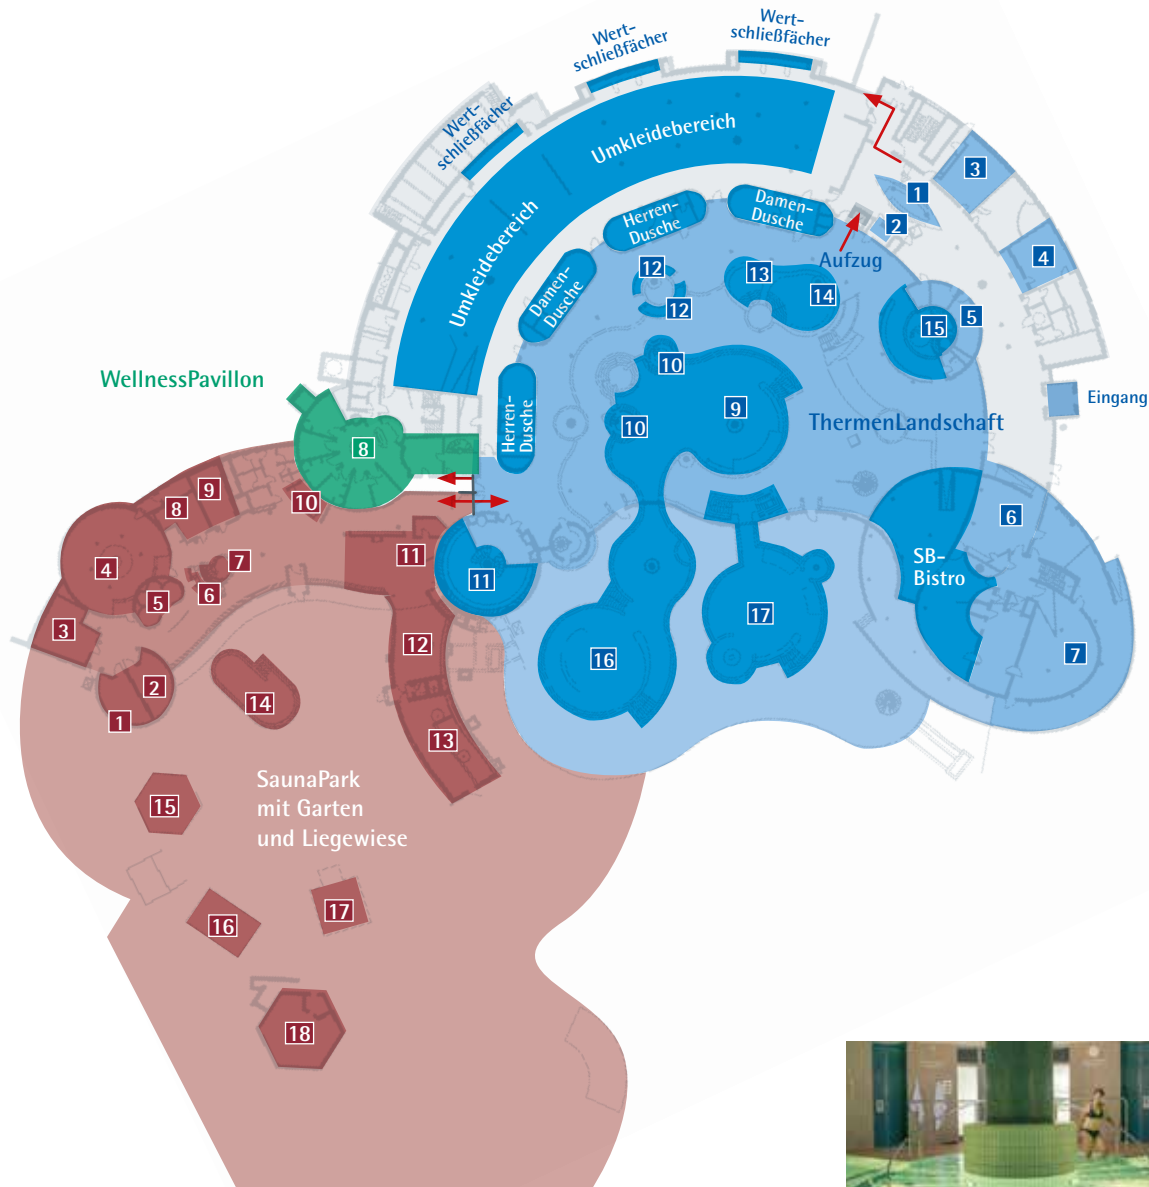

Erdgeschoss mit Außenbereich

Eingangsbereich im Erdgeschoss

- 1** Kasse
- 2** Kassenautomat/Ausgang
- 3** KinderParadies
- 4** BadeShop/Fundbüro
- 5** Beratung & Verkauf
- 6** Bistro
- 7** Restaurant

Erdgeschoss mit Außenbereich

Innen

- 9** Innenbecken: 32–34 °C, Sprudelliegen und Wasserfall
- 10** Whirlpool: 37–38 °C
- 11** Intensivsolebecken: 34–36 °C, Solekonzentration 6–8%, mit Unterwassermusik
- 12** Kneipptrittbecken: warm 35 °C und kalt 15 °C
- 13** Kaltbecken: 18 °C
- 14** Heißbecken: 37–38 °C
- 15** Kinderplanschbecken: 32–34 °C

Außen

- 16** Außenbecken: 32–34 °C, Strömungskanal und Wasserfall
- 17** Warm-Außenbecken: 35 °C, viele Sprudelattraktionen und Wasserfall
- 8** WellnessPavillon mit Hamam, Kaiserbad und Massageräumen

SaunaPark mit Garten

- 18 Therapiebecken:** 33 °C
- 19 Übungsbecken:** 33 °C
- 20 Moorraum:** Das Naturmoor bzw. Peeling wird selbst aufgetragen. Entspannen Sie auf warmen Steinliegen.
- 21 Glasdampfbad:** 47 °C, relative Luftfeuchtigkeit 100 %
- 22 Soleinhalation:** 40–45 °C, Natursole tropft über ein Gradierwerk aus Schwarzdornreisig, wirkt entzündungshemmend und schleimlösend
- 23 Sonneninsel:** Sand-Licht-Wohlbefinden
- 24 Ruheinsel mit herrlichem Ausblick**
- 25 Sonnenterrasse**
- 26 Panoramaweg in das Erdgeschoss**
- 27 Infrarotlounge**
- 28 Massageliege**
- 29 FitnessArena**