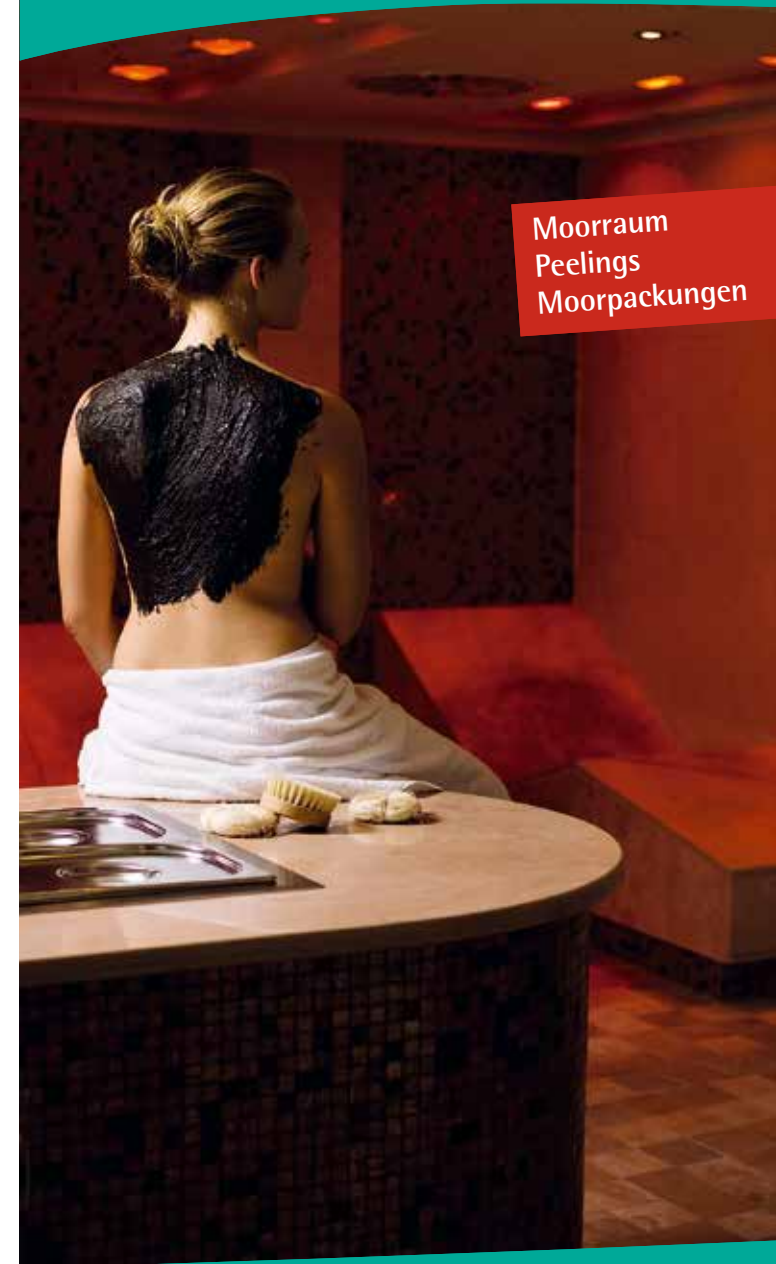

Wann, wie, wo?

Der Moorraum der KissSalis Therme befindet sich auf der Galerie in der ThermenLandschaft. Eine Anwendung dauert ca. 20 Minuten und findet täglich zu jeder dreiviertel Stunde statt. Eine Reservierung ist direkt vor dem Moorraum am Bildschirm möglich.

Mooranwendung oder Peeling im Moorraum 8,00 €

KissSalis Therme
BAD KISSINGEN

www.kissalis.de

KissSalis Betriebsgesellschaft mbH
Heiligenfelder Allee 16 · 97688 Bad Kissingen
Telefon 0971/12 18 00-0 · www.kissalis.de

KissSalis Therme
BAD KISSINGEN
Mooranwendungen in
der KissSalis Therme